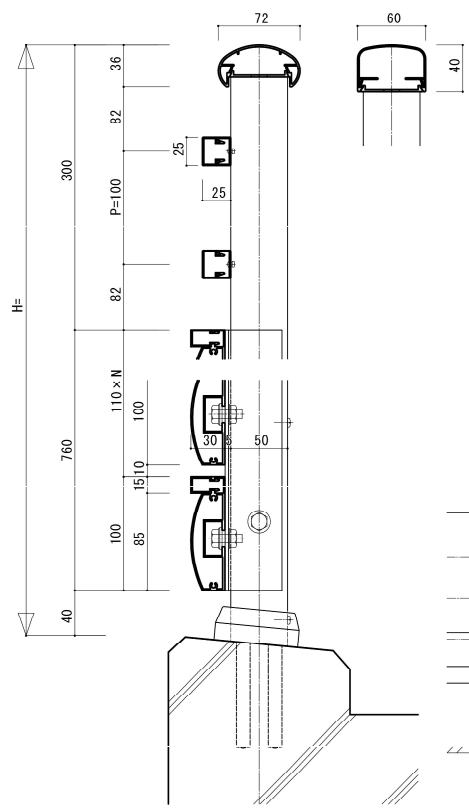

ガラス2辺支持タイプ

外部

コーナー部詳細

外部

# KORINTHOS コリントス

D型 25×25 横格子 ミックスタイプ

外部

外部

15 × 50 横格子タイプ

## P型横格子タイプ

外部

D型横格子タイプ

外部

外部