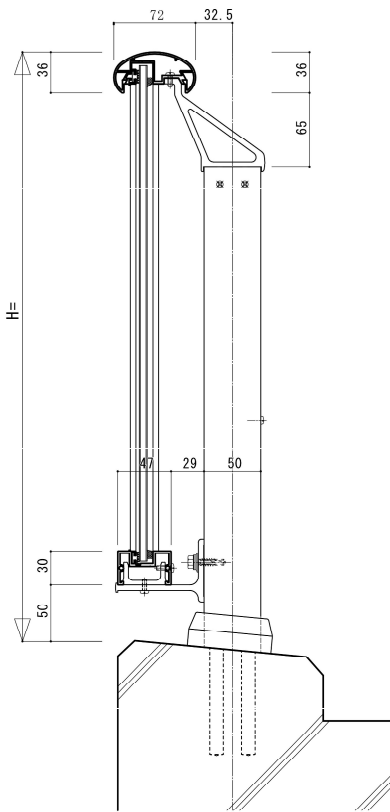

ガラス2辺支持タイプ

外部

コーナー部詳細

外部

# KORINTHOS コリントス

D型 25×25 横格子 ミックスタイプ

外部

外部

15 × 50 横格子タイプ

## P型横格子タイプ

外部

D型横格子タイプ

外部

外部