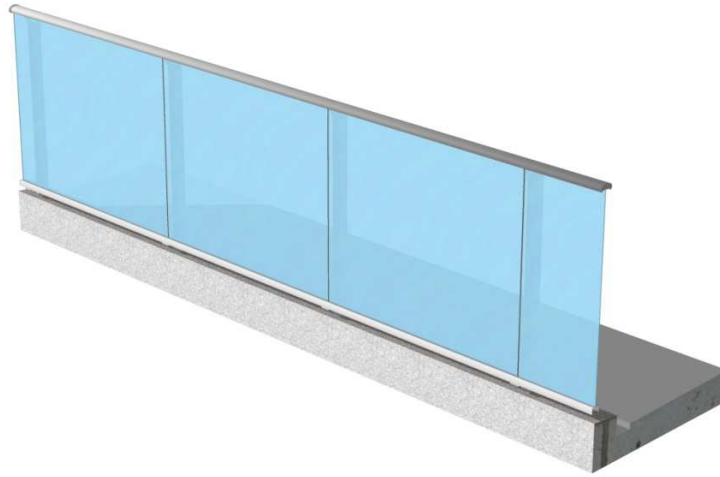

ガラス2辺支持タイプ

外部

コーナー部詳細

外部

# KORINTHOS コリントス

D型 25×25 横格子 ミックスタイプ

外部

外部

15 × 50 横格子タイプ