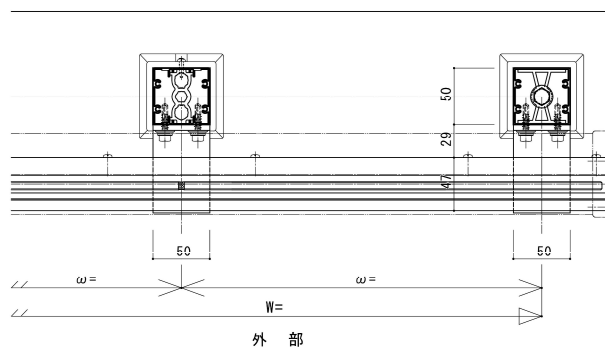

ガラス2辺支持タイプ

外部

コーナー部詳細

外部

# KORINTHOS コリントス

D型 25×25 横格子 ミックスタイプ

外部

外部

15 × 50 横格子タイプ

## P型横格子タイプ

外部

D型横格子タイプ

外部

外部