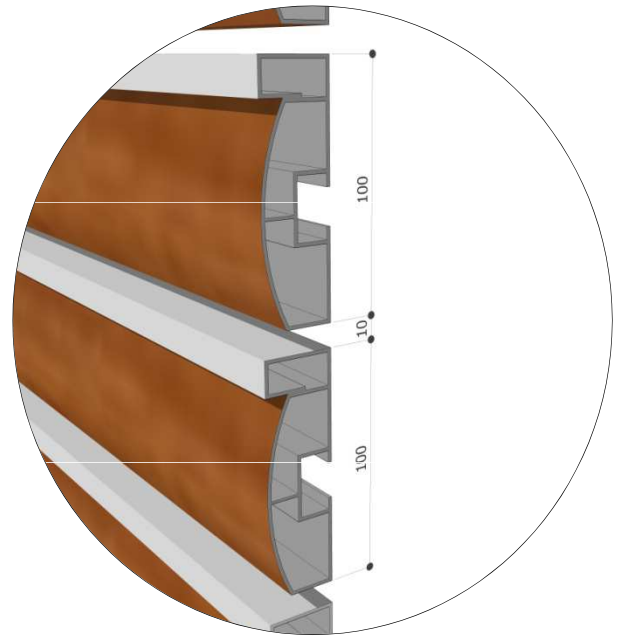

ガラス2辺支持タイプ

外部

コーナー部詳細

外部

# KORINTHOS コリントス

D型 25×25 横格子 ミックスタイプ

外部

外部

15 × 50 横格子タイプ

## P型横格子タイプ

外部

D型横格子タイプ

外部

外部