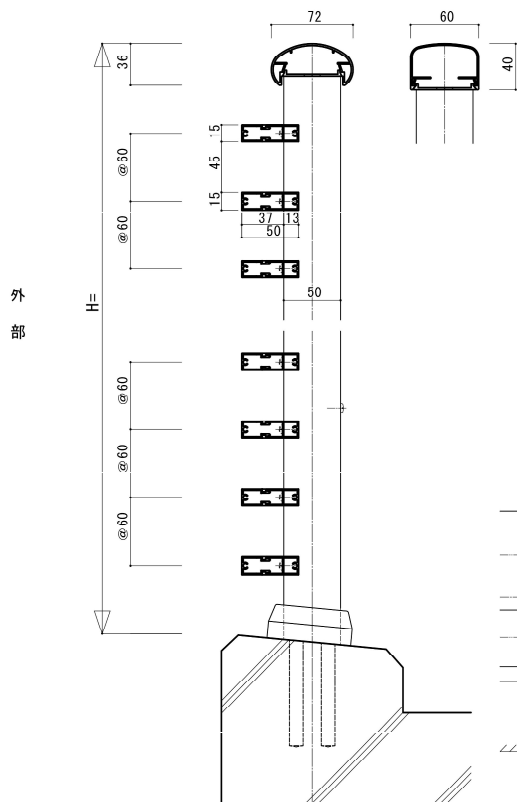

ガラス2辺支持タイプ

外部

コーナー部詳細

外部

# KORINTHOS コリントス

D型 25×25 横格子 ミックスタイプ

外部

外部

15 × 50 横格子タイプ

## P型横格子タイプ

外部

D型横格子タイプ

外部

外部