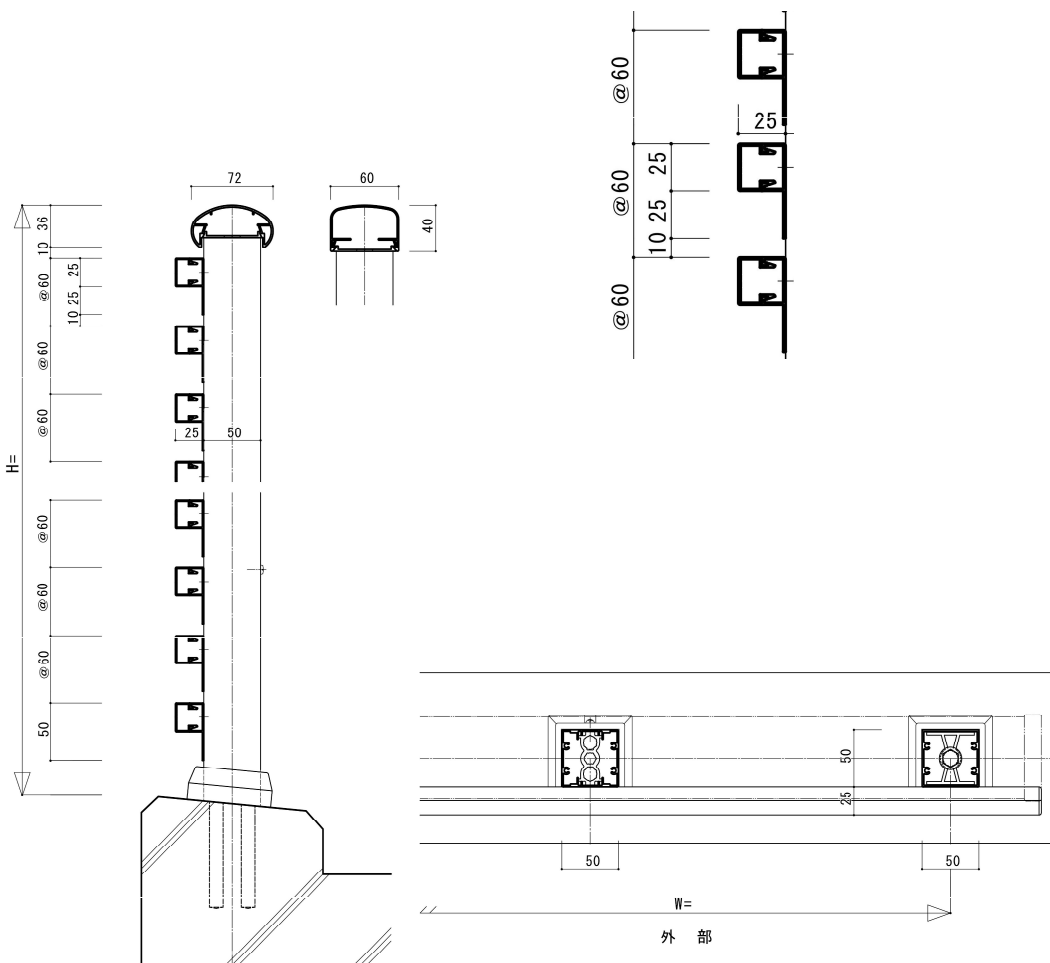

ガラス2辺支持タイプ

外部

コーナー部詳細

外部

# KORINTHOS コリントス

D型 25×25 横格子 ミックスタイプ

外部

外部

15 × 50 横格子タイプ

## P型横格子タイプ

外部

D型横格子タイプ

外部

外部