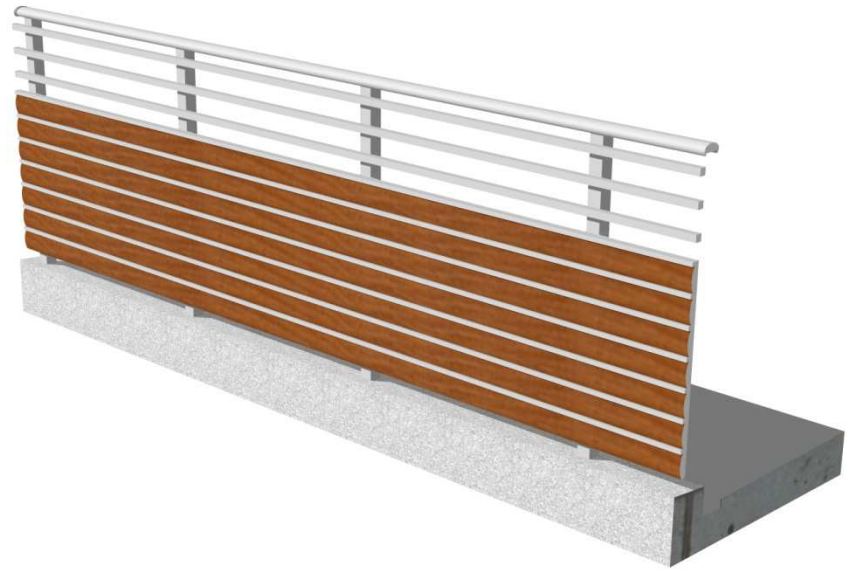

ガラス2辺支持タイプ

外部

コーナー部詳細

外部

# KORINTHOS コリントス

D型 25×25 横格子 ミックスタイプ

外部

外部

15 × 50 横格子タイプ