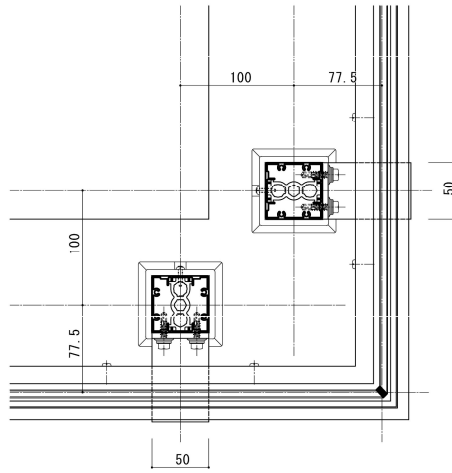

ガラス2辺支持タイプ

外部

コーナー部詳細

外部

# KORINTHOS コリントス

D型 25×25 横格子 ミックスタイプ

外部

外部

15 × 50 横格子タイプ

## P型横格子タイプ

外部

D型横格子タイプ

外部

外部