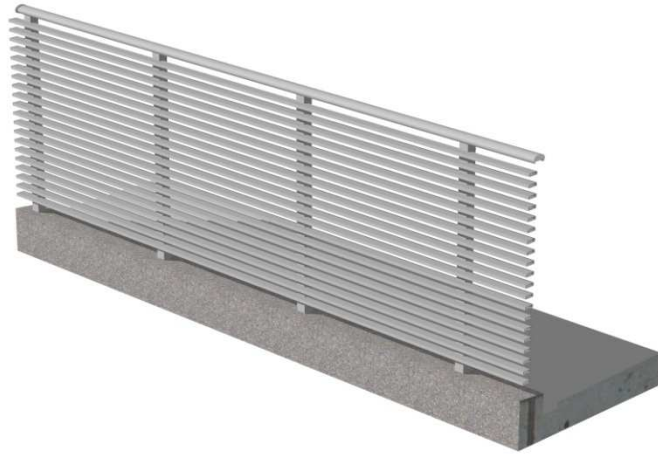

ガラス2辺支持タイプ

外部

コーナー部詳細

外部

# KORINTHOS コリントス

D型 25×25 横格子 ミックスタイプ

外部

外部

15 × 50 横格子タイプ