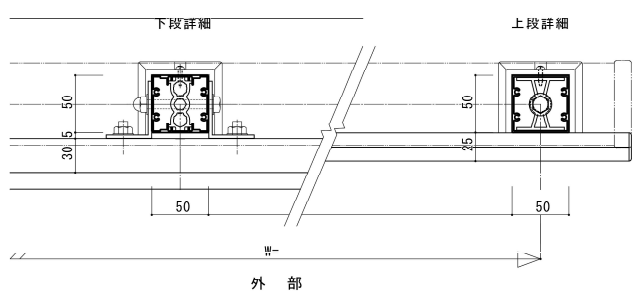

ガラス2辺支持タイプ

外部

コーナー部詳細

外部

# KORINTHOS コリントス

D型 25×25 横格子 ミックスタイプ

外部

外部

15 × 50 横格子タイプ

## P型横格子タイプ

外部

D型横格子タイプ

外部

外部